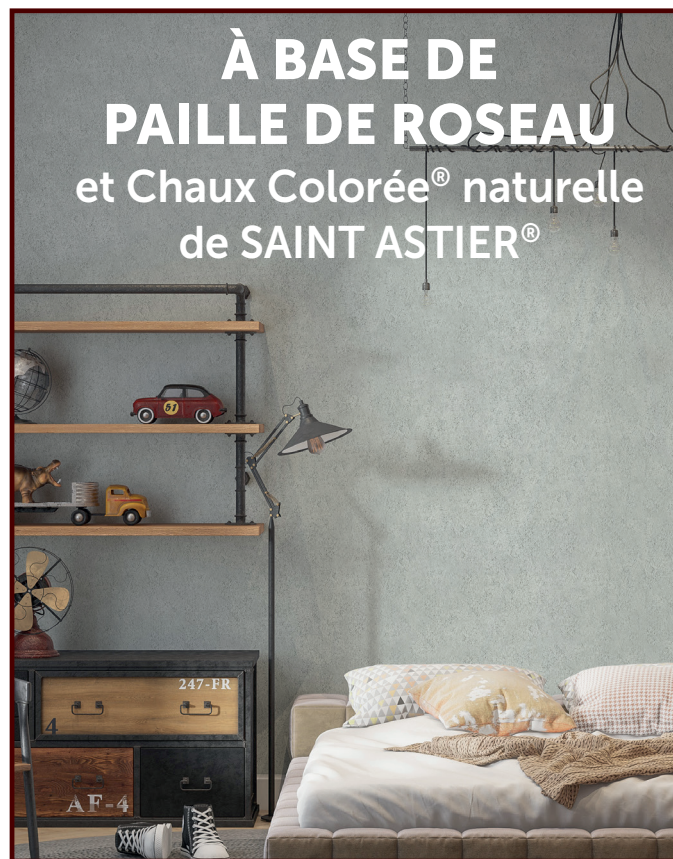

ENDUIT INTÉRIEUR DE FINITION DÉCORATIF

CONDITIONNEMENT KIT SAC

SAC 6 KG

Paille de Roseau

+

SAC 36 KG

Chaux Colorée®

3 GRANULOMÉTRIES :
FIN / MOYEN / GROS

8 TEINTES NATURELLES
ASSORTIES

À BASE DE
PAILLE DE ROSEAU
et Chaux Colorée® naturelle
de SAINT ASTIER®

SURFACE ESTIMÉE : 15 À 20 M²

**SUR TOUS TYPES DE SUPPORTS
SAINS : NEUF* ET RÉNOVATION**

*Supports neufs hétérogènes : nécessite un primaire
d'accrochage type DECOFOND® (vendu séparément)