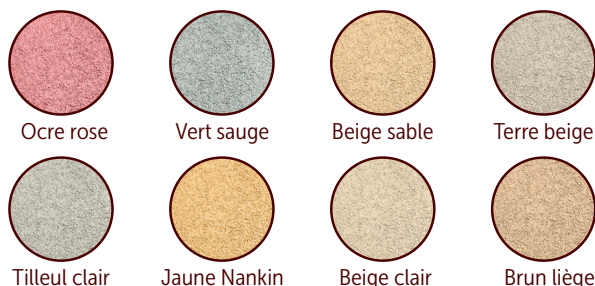

ENDUIT INTÉRIEUR DE FINITION DÉCORATIF

CONDITIONNEMENT KIT SAC

SAC 6 KG

Paille de Roseau

+

SAC 36 KG

Chaux Colorée®

3 GRANULOMÉTRIES :
FIN / MOYEN / GROS

8 TEINTES NATURELLES
ASSORTIES

À BASE DE
PAILLE DE ROSEAU
et Chaux Colorée® naturelle
de SAINT ASTIER®

SURFACE ESTIMÉE : 15 À 20 M²

**SUR TOUS TYPES DE SUPPORTS
SAINS : NEUF* ET RÉNOVATION**

*Supports neufs hétérogènes : nécessite un primaire
d'accrochage type DECOFOND® (vendu séparément)

RENDU ESTHÉTIQUE ET QUALITATIF

8 teintes naturelles assorties disponibles :

**SAIN, NATUREL
ET ÉCOLOGIQUE**

Pas d'émission
de substances
nocives.

Sans solvant,
COV, adjuvant
ni conservateur

Résistance
aux moisissures
et salpêtre.